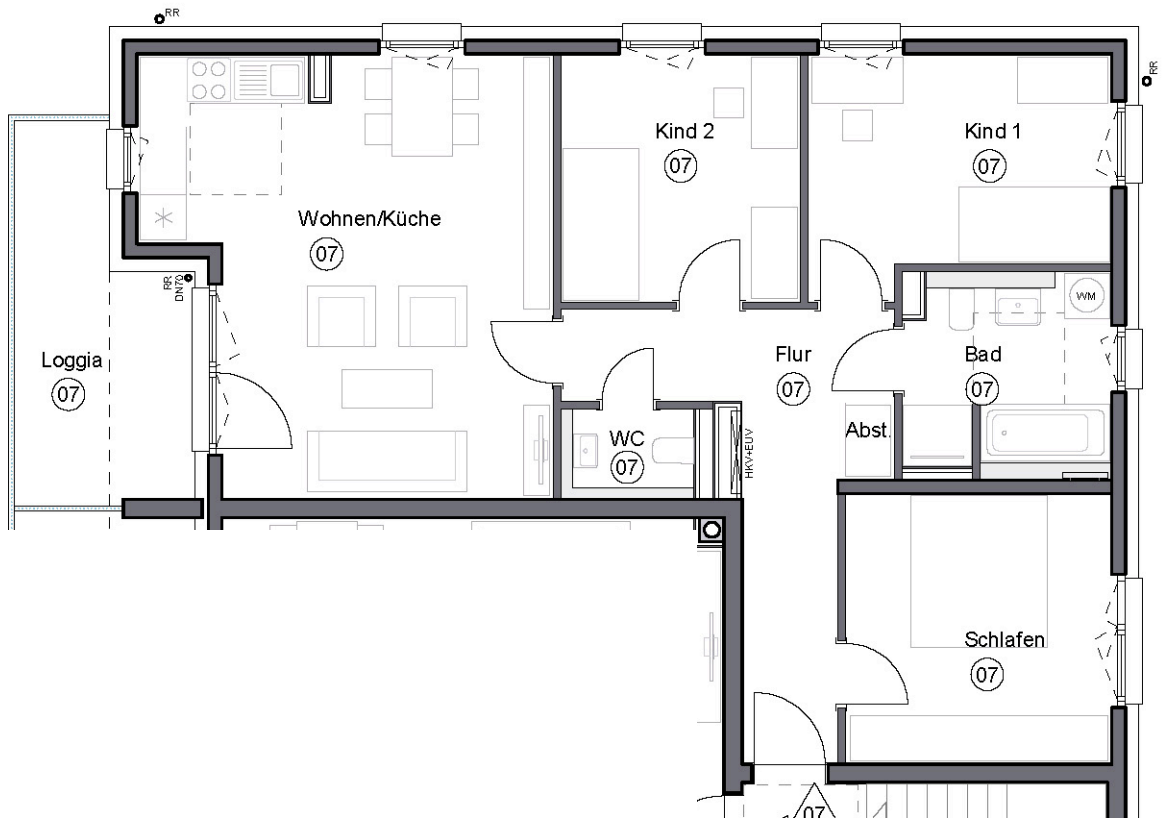

# Spatzenweg 6

### 4-Zimmer- Wohnung

FasanenHöfe.de

VATERSTETTEN

Wohnen/ Küche ca.	28,43 m <sup>2</sup>
Schlafen ca.	12,60 m <sup>2</sup>
Kind 1 ca.	11,14 m <sup>2</sup>
Kind 2 ca.	10,37 m <sup>2</sup>
Bad ca.	7,17 m <sup>2</sup>
WC ca.	2,11 m <sup>2</sup>
Flur ca.	12,17 m <sup>2</sup>
Loggia zu ½ ca.	4,93 m <sup>2</sup>
<b>Gesamt ca.</b>	<b>88,92 m<sup>2</sup></b>