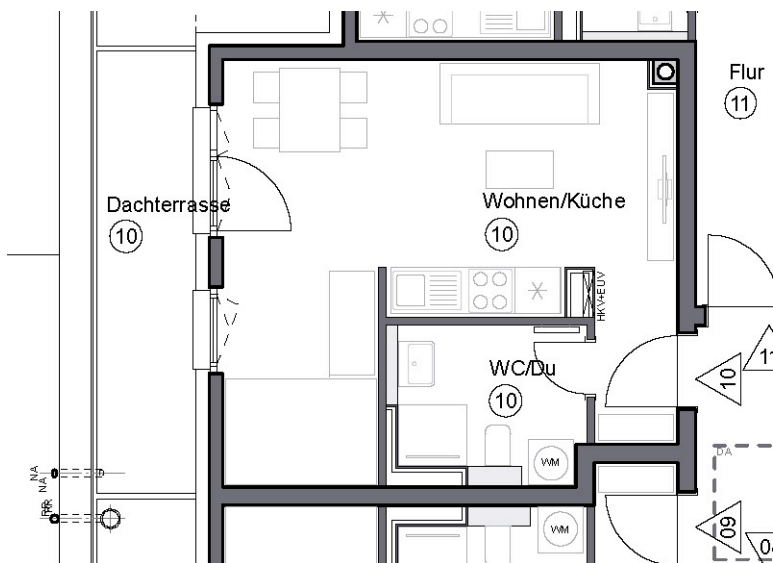

Spatzenweg 6

2. OG WE 10

1-Zimmer- Wohnung

FasanenHöfe.de

VATERSTETTEN

Wohnen/ Küche ca.	26,39 m ²
Bad ca.	5,18 m ²
Dachterrasse zu ½ ca.	3,79 m ²
Gesamt ca.	35,36 m²