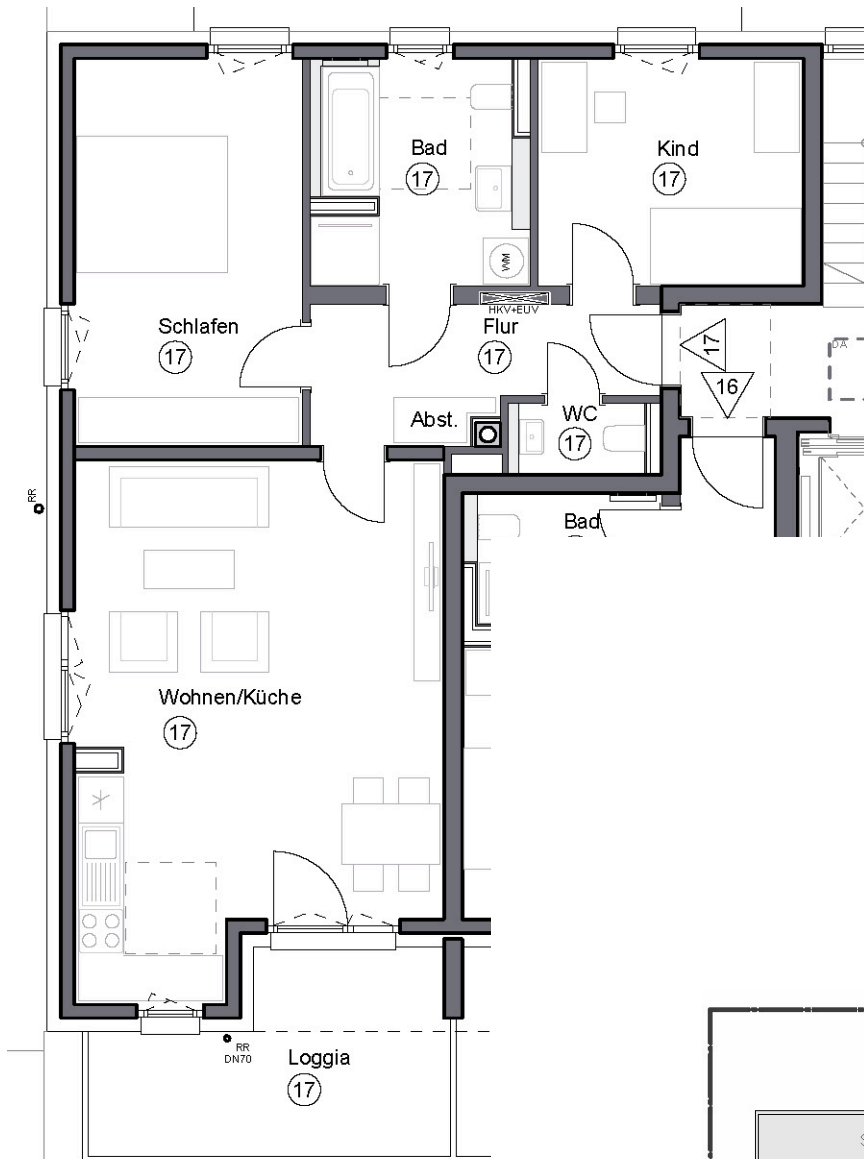

# Spatzenweg 8

### 3-Zimmer- Wohnung

FasanenHöfe.de

VATERSTETTEN

Wohnen/ Küche ca.	31,71 m <sup>2</sup>
Schlafen ca.	15,46 m <sup>2</sup>
Kind ca.	10,57 m <sup>2</sup>
Bad ca.	8,29 m <sup>2</sup>
WC ca.	1,72 m <sup>2</sup>
Flur ca.	7,16 m <sup>2</sup>
Loggia zu ½ ca.	5,38 m <sup>2</sup>
<b>Gesamt ca.</b>	<b>80,29 m<sup>2</sup></b>